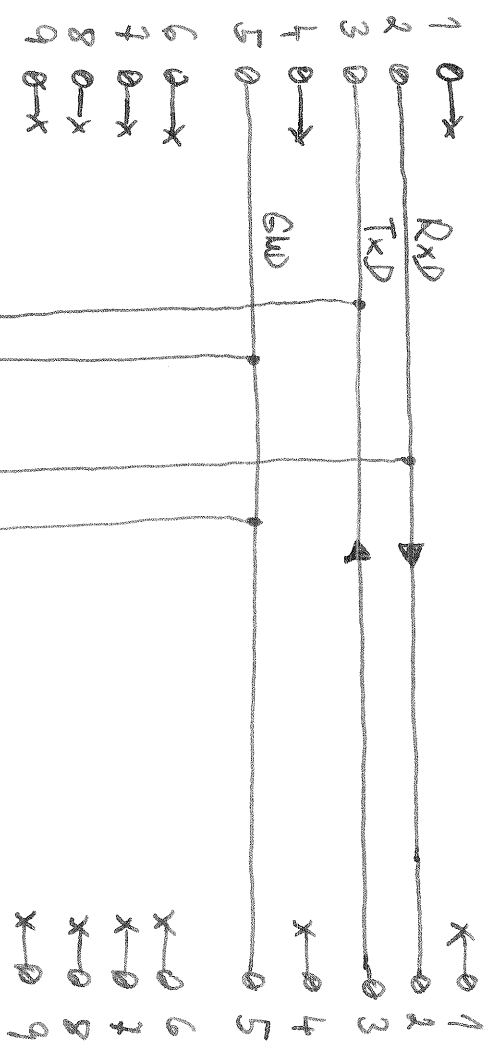

RS232 - ODPISLOBUCHNA VADI KABEL

← OSTATNI DRATY SE MOHOU ZAPSDIT

DANDN 9
MALE
(do MODemu)

DANDN 9
FEMALE
(do PC)

1/10
7.3.2019